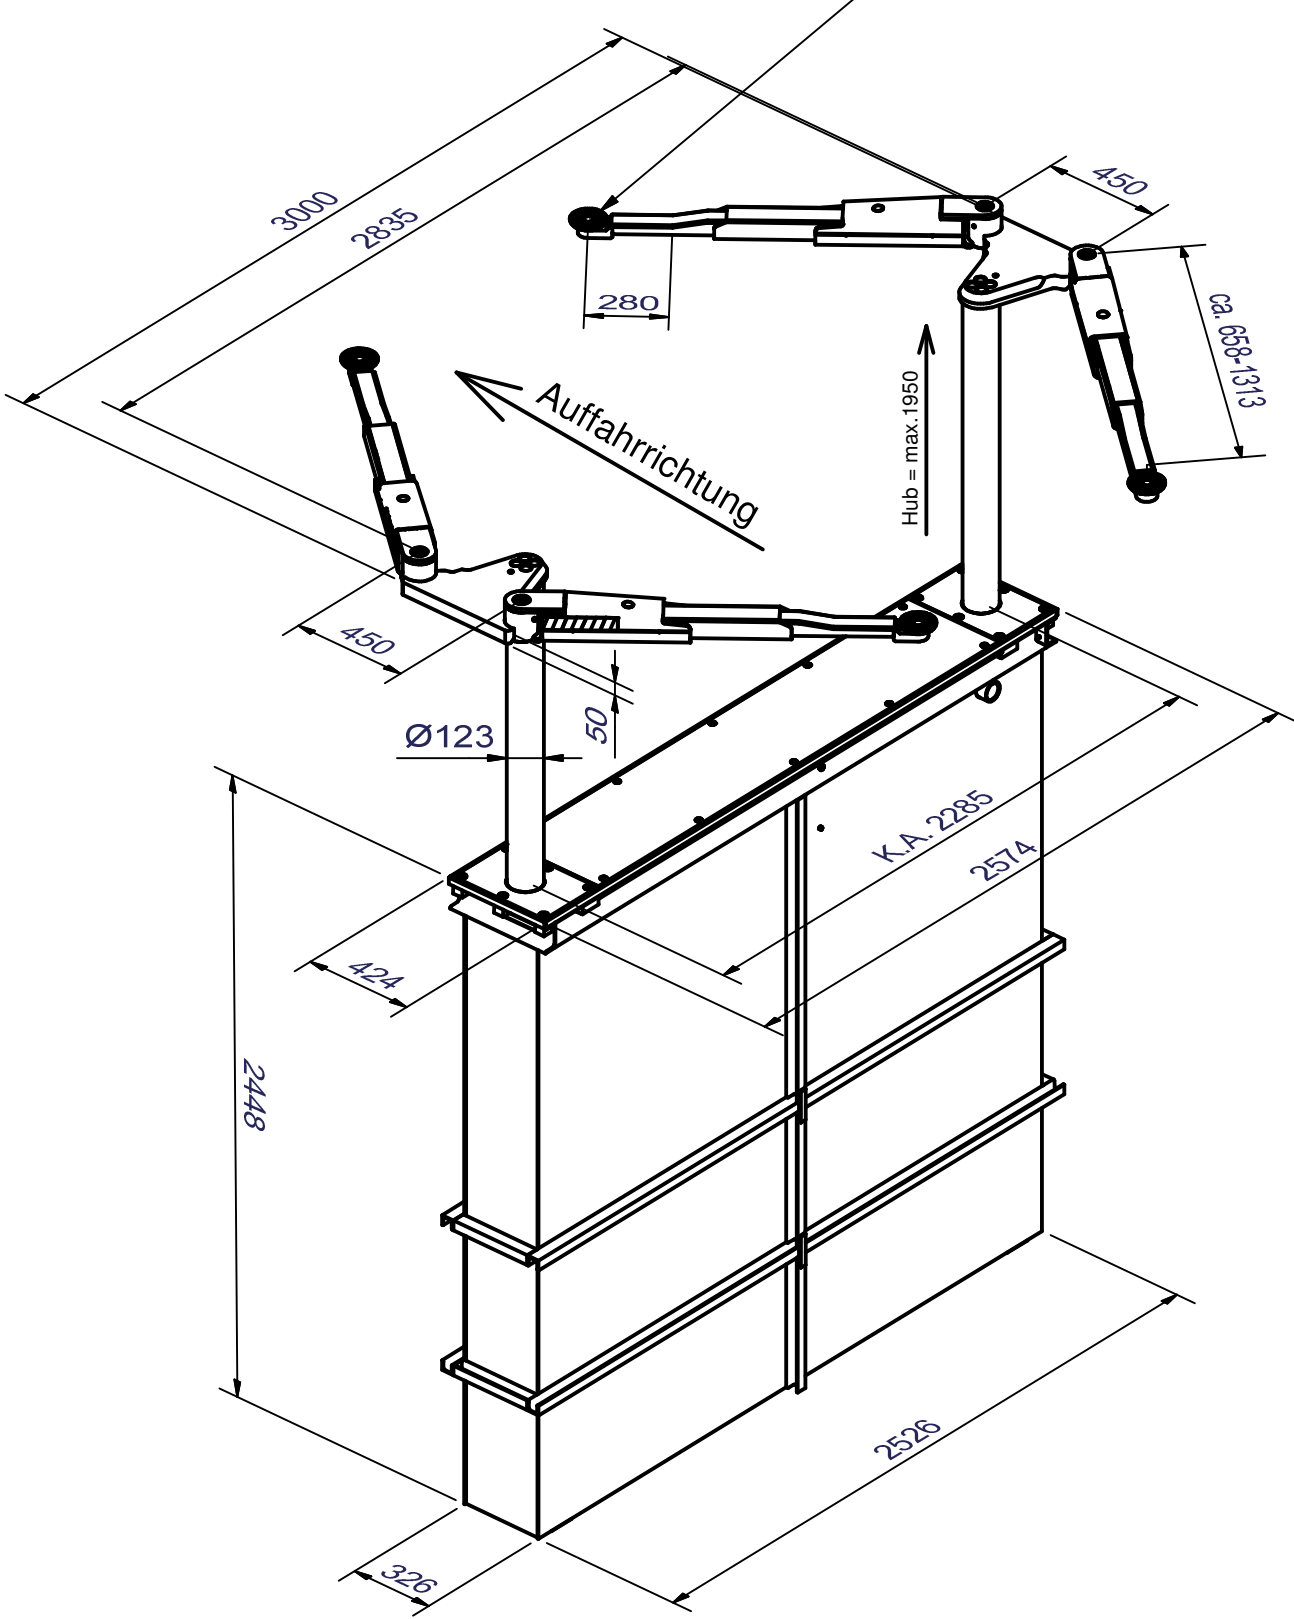

# autop Masterlift 2.35 Saa 230

(Unterschwenkhöhe = 70mm)  
ab Baujahr XX / 2015

Serienausstattung:  
min. ca. 70 mm  
max. ca. 95 mm  
(andere Steckpilze auf Anfrage)

Maßskizze incl. Angaben der Überfahrhöhen

Konstruktionsänderungen vorbehalten \* Stand 09.06.2015