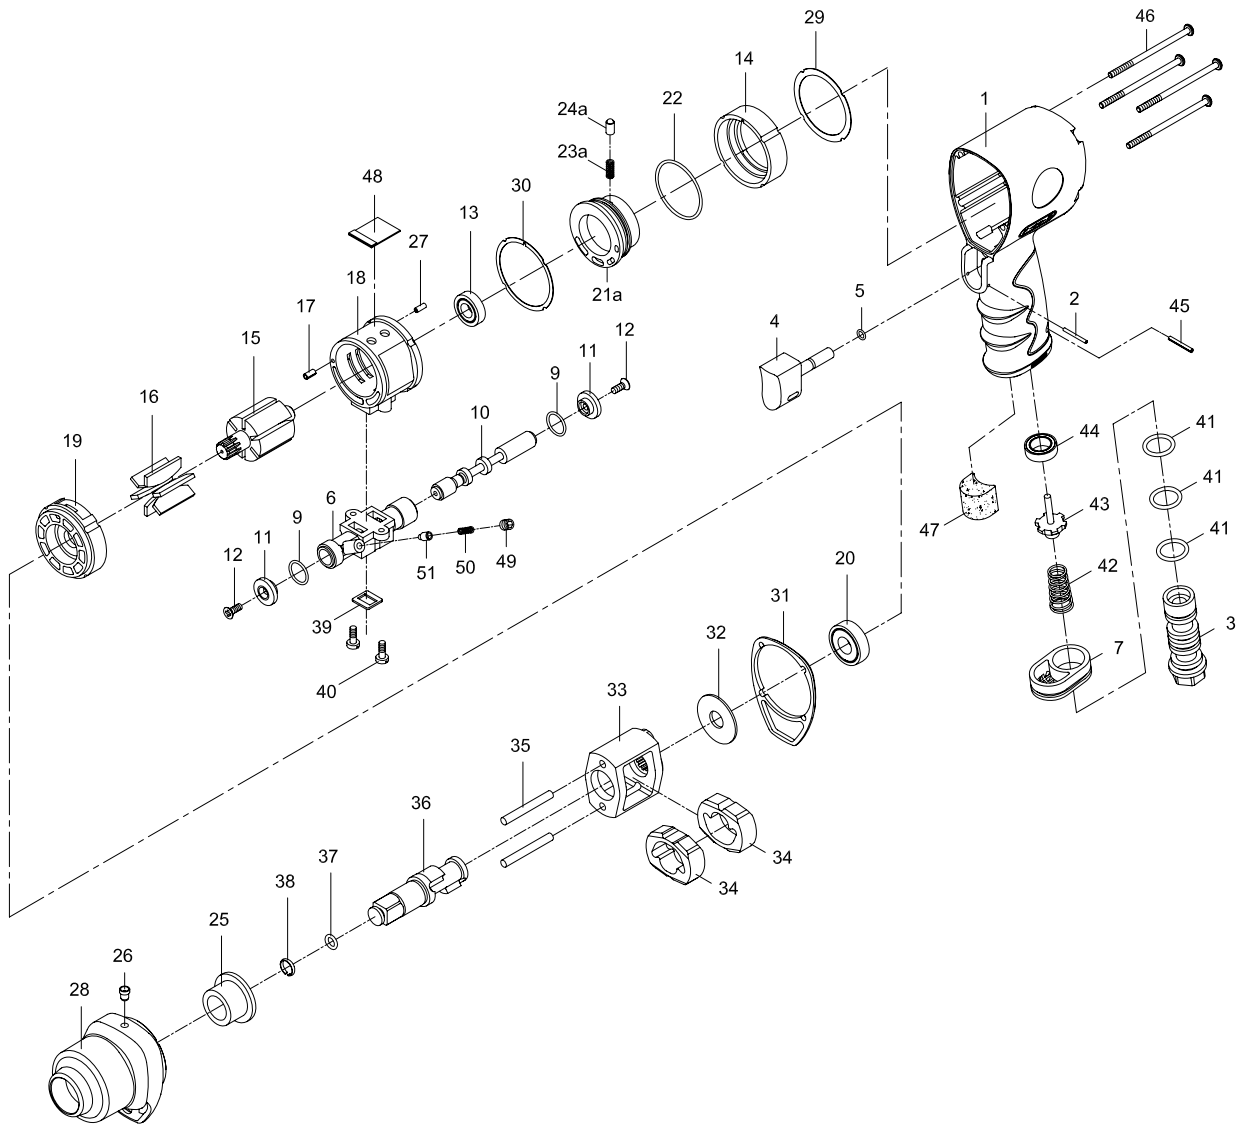

Artikel-Nr. / Article No.:

82593

Sprachen / Languages:

de

Ersatzteilliste
 BPT-IW 1/2" Compact PR Art. 082593

Index	Art.-Nr.	Bezeichnung	Menge
1	103896	82593 No.1 Gehäuse	1
2	89653	82594 No.2 Stift f. Drücker	1
3	43-401203	Lufteinlass	1
4	89654	82594 No.4 Drücker	1
5	89655	82594 No.5 O-Ring f. Drücker	1
6	103897	82593 No.6 Umschaltventil	1
7	89658	82594 No.7 Abluftabdeckung	1
9	89659	82594 No.9 O-Ringe Umsch.(2)	2
10	41-401210	Umschaltventil	1
11	89660	82594 No.11 Plastikkappen (2)	2
12	89661	82594 No.12 Schrauben (2)	2
13	103898	82593 No.13 Kugellager	1
14	41-401249	Feststellung	1
15	41-401215	Rotor	1
16	103899	82593 No.16 Lamellen (6)	6
17	89665	82594 No.17 Stift f. Rotor	1
18	103900	82593 No.18 Rotorgehäuse	1
19	103901	82593 No.19 Frontplatte	1
20	103902	82593 No.20 Kugellager	1
21a	103903	82593 No.21 Luftregler	1
22	103904	82593 No.22 O-Ring f. Regler	1
23a	89671	82594 No.23 Feder f. Regler	1
24a	89673	82594 No.24 Stift	1
25	103905	82593 No.25 Schlagwerkhülse	1
26	89675	82594 No.26 Ölkappe	1

Index	Art.-Nr.	Bezeichnung	Menge
27	103906	82593 No.27 Stift f. Rotor	1
28	103907	82593 No.28 Schlagwerkgehäuse	1
29	103908	82593 No.29 Dichtung f. Endpl.	1
30	103909	82593 No.30 Dichtung f. Rotor	1
31	103910	82593 No.31 Dichtung f. Schlagw.	1
32	41-401227	Scheibe	1
33	41-401208	Schlagwerkgehäuse	1
34	103915	82593 No.34 Schlagwerk (2)	2
35	103917	82593 No.35 Stifte Schlagw.(2)	2
36	103919	82593 No.36 Hammer	1
37	89685	82594 No.37 O.Ring f. Hammer	1
38	89686	82594 No.38 Stützring	1
39	89687	82594 No.39 Dichtung Lufteinl.	1
40	89688	82594 No.40 Schrauben (2)	2
41	89689	82594 No.41 O-Ringe (3)	3
42	103920	82593 No. 42 Ventilfeder	1
43	103923	82593 No. 42 Ventilbolzen	1
44	89690	82594 No.44 Distanz gummi	1
45	89691	82594 No.45 Stift	1
46	103925	82593 No.46 Schrauben Geh. (4)	4
47	103926	82593 No.47 Schalldämpfer	1
48	103928	82593 No.48 Schalldämpfer	1
49	89695	82594 No.49 Stellschraube	1
50	89696	82594 No.50 Feder	1
51	89697	82594 No.51 Stift	1