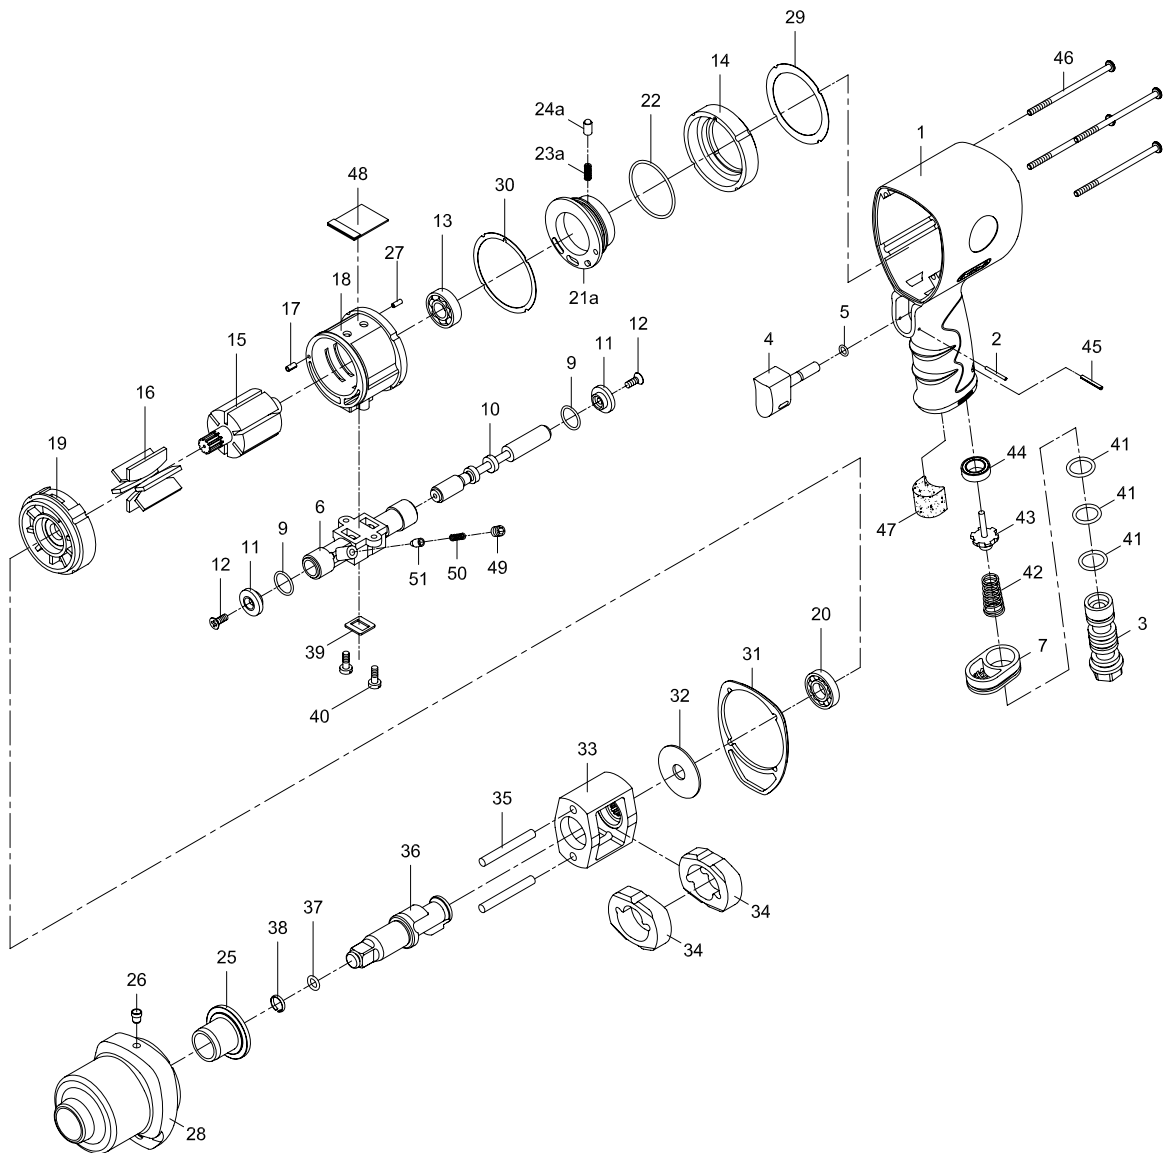

Ersatzteilliste Schlagschrauber BPT-IW12PR IND

Artikel-Nr. / Article No.:

88611, 82594

Sprachen / Languages:

de

Index	Teile-Nr.	Art.-Nr.	Bezeichnung	Menge
1	43-4033P01	89652	82594 No.1 Gehäuse	1
2	62054	89653	82594 No.2 Stift f. Drücker	1
3	43-401203		Lufteinlass	1
4	43-403204	89654	82594 No.4 Drücker	1
5	OR00400100	89655	82594 No.5 O-Ring f. Drücker	1
6	43-403306	89657	82594 No.6 Umschaltventil	1
7	41-401207	89658	82594 No.7 Abluftabdeckung	1
9	OR01104103	89659	82594 No.9 O-Ringe Umsch.(2)	2
10	43-403310		Umschaltventil	1
11	41-401229	89660	82594 No.11 Plastikkappen (2)	2
12	61035	89661	82594 No.12 Schrauben (2)	2
13	040313	89662	82594 No.13 Kugellager	1
14	43-403349		Feststellring	1
15	43-403315		Rotor	1
16	43-403316	89663	82594 No.16 Lamellen (6)	6
17	70117-13	89665	82594 No.17 Stift f. Rotor	1
18	43-403318	89666	82594 No.18 Rotorgehäuse	1
19	43-403319	89667	82594 No.19 Frontplatte	1
20	072021	89668	82594 No.20 Kugellager	1
21a	43-403320	89669	82594 No.21 Luftregler	1
22	OR03805200	89670	82594 No.22 O-Ring f. Regler	1
23a	43-403323	89671	82594 No.23 Feder f. Regler	1
24a	43-403324	89673	82594 No.24 Stift	1
25	43-403325	89674	82594 No.25 Schlagwerkhäuse	1
26	41-401254	89675	82594 No.26 Ölkappe	1