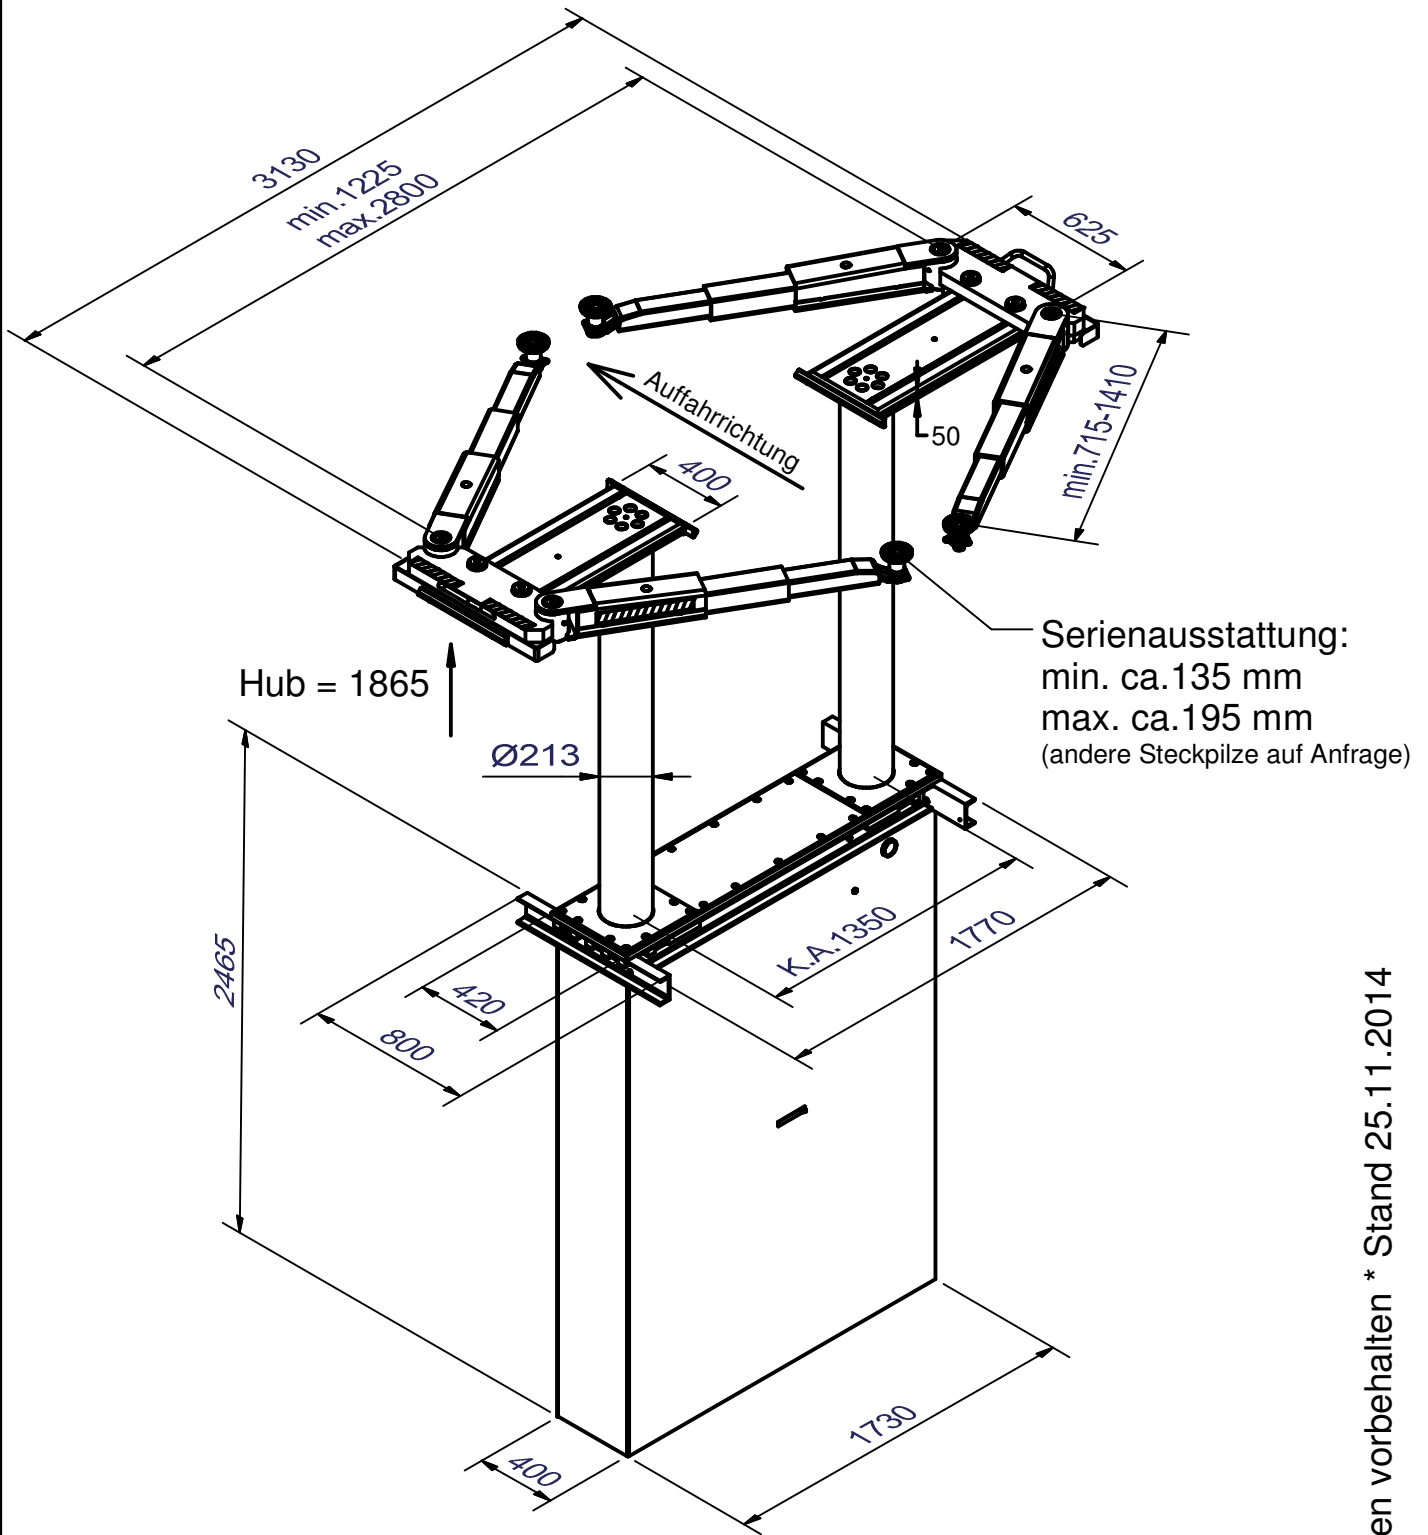

autop Biglift 2.50 Saav 145

Maßskizze incl. Angaben der Überfahrhöhen

Konstruktionsänderungen vorbehalten * Stand 25.11.2014