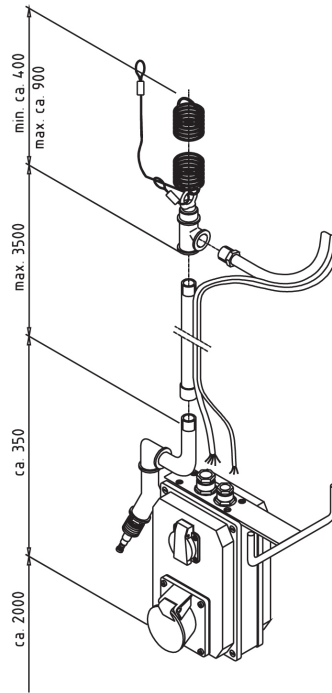

Energieampel

■ Ausstattungsvarianten:

1. Modell 401 A: 4 x 230 V/16 A
   2 x Druckluft NW 7,2
2. Modell 402 A: 4 x 230 V/16 A
   2 x Druckluft NW 7,2
   1 x Druckluft NW 13
3. Modell 311 A: 3 x 230 V/16 A
   1 x 400 V/16 A
   2 x Druckluft NW 7,2
4. Modell 312 A: 3 x 230 V/16 A
   1 x 400 V/16 A
   2 x Druckluft NW 7,2
   1 x Druckluft NW 13
5. Modell 221 A: 2 x 230 V/16 A
   2 x 400 V/16 A
   2 x Druckluft NW 7,2
6. Modell 222 A: 2 x 230 V/16 A
   2 x 400 V/16 A
   2 x Druckluft NW 7,2
   1 x Druckluft NW 13
7. Modell 231 A: 2 x 230 V/16 A
   1 x 400 V/16 A
   1 x 400 V/32 A
   2 x Druckluft NW 7,2
8. Modell 232 A: 2 x 230 V/16 A
   1 x 400 V/16 A
   1 x 400 V/32 A
   2 x Druckluft NW 7,2
   1 x Druckluft NW 13
9. Modell 313 A: 3 x 230 V/16 A
   1 x 400 V/16 A
   2 x Druckluft NW 7,2
   1 x Druckluft NW 7,2
   geregelt
   1 x Druckluft NW 13
   geregelt u. geölt

Optional:

Mit EDV-Steckdose lieferbar!

Standardlackierung:

anthrazitgrau / elektrograu

autop Maschinenbau GmbH

Sandkampstr. 90

D-48432 Rheine

Tel. ++49(0)5971/8602-02

Fax ++49(0)5971/8602-25

E-Mail: mail@autop.de

www.autop.de

...ein Unternehmen der STENHØJ-Gruppe

Service:

Gerne stehen Ihnen unsere Fachberater bei der Planung und Durchführung von Modernisierungsmaßnahmen in Ihrem Autohaus beratend zur Seite. Gerne erstellen wir Ihnen einen unverbindlichen Einrichtungsvorschlag.

Nehmen Sie Kontakt mit uns auf!

autop
Kfz-Hebebühnen für Profis!