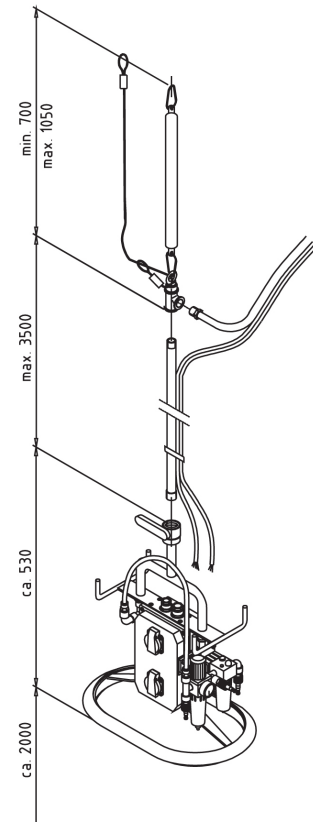

Energieampel

■ Ausstattungsvarianten:

1. Modell 401 A: 4 x 230 V/16 A
   2 x Druckluft NW 7,2
2. Modell 402 A: 4 x 230 V/16 A
   2 x Druckluft NW 7,2
   1 x Druckluft NW 13
3. Modell 311 A: 3 x 230 V/16 A
   1 x 400 V/16 A
   2 x Druckluft NW 7,2
4. Modell 312 A: 3 x 230 V/16 A
   1 x 400 V/16 A
   2 x Druckluft NW 7,2
   1 x Druckluft NW 13
5. Modell 221 A: 2 x 230 V/16 A
   2 x 400 V/16 A
   2 x Druckluft NW 7,2
6. Modell 222 A: 2 x 230 V/16 A
   2 x 400 V/16 A
   2 x Druckluft NW 7,2
   1 x Druckluft NW 13
7. Modell 231 A: 2 x 230 V/16 A
   1 x 400 V/16 A
   1 x 400 V/32 A
   2 x Druckluft NW 7,2
8. Modell 232 A: 2 x 230 V/16 A
   1 x 400 V/16 A
   1 x 400 V/32 A
   2 x Druckluft NW 7,2
   1 x Druckluft NW 13
9. Modell 313 A: 3 x 230 V/16 A
   1 x 400 V/16 A
   2 x Druckluft NW 7,2
   1 x Druckluft NW 7,2
   geregelt
   1 x Druckluft NW 13
   geregelt u. geölt

Optional:

Mit EDV-Steckdose lieferbar!

Standardlackierung:

anthrazitgrau / elektrograu

autop Maschinenbau GmbH

Sandkampstr. 90

D-48432 Rheine

Tel. ++49(0)5971/8602-02

Fax ++49(0)5971/8602-25

E-Mail: mail@autop.de

www.autop.de

...ein Unternehmen der STENHØJ-Gruppe

Service:

Gerne stehen Ihnen unsere Fachberater bei der Planung und Durchführung von Modernisierungsmaßnahmen in Ihrem Autohaus beratend zur Seite. Gerne erstellen wir Ihnen einen unverbindlichen Einrichtungsvorschlag.

Nehmen Sie Kontakt mit uns auf!

autop
Kfz-Hebebühnen für Profis!