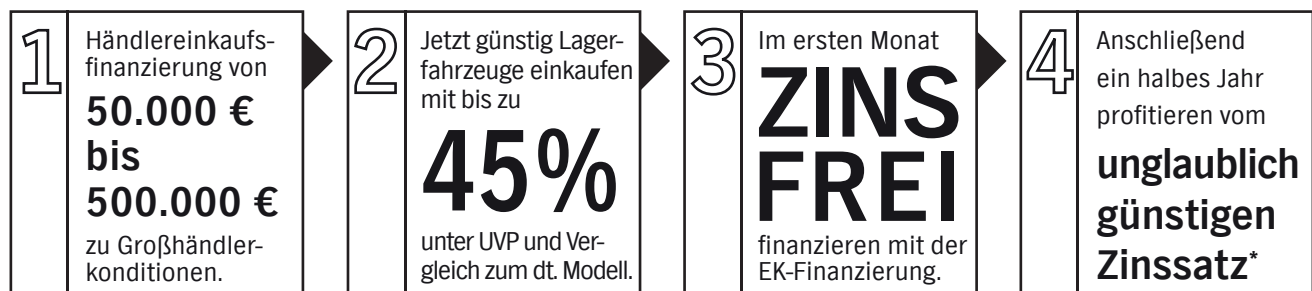

alle Seat Modelle, Motoren und Extras lieferbar: **B**

1.2 TSI 63kW (86PS)	€ 13.190.-	30%
1.2 TSI 81kW (110PS)	€ 14.290.-	27%

Neuer Seat Alhambra (Sport)

Climatic, Media-System „Plus“, Bluetooth-Schnittstelle, 17" Leichtmetallräder, Dachreling Schwarz, Einparkhilfe vorne und hinten, Winter-Paket, Geschwindigkeitsregelanlage, Sport-Komfortsitze vorne, Sportfahrwerk, Regensensor, Innenspiegel autom. abblendbar, Lederlenkrad, ZV mit Funk, uvm... **[Lieferzeit: ca. 5 Monate unverbindlich]**

alle Seat Modelle, Motoren und Extras lieferbar: **B**

2.0 TDI 110kW (150PS)	€ 26.490.-	31%
2.0 TDI 135kW (184PS) DSG	€ 29.090.-	32%

Seat Ibiza - Reference | Benzin, 1.2 TSI 77kW (105 PS)

Klimaanlage, Radio CD/MP3, 15" Stahlräder, Tagfahrlicht, el. Fensterheber vorne, Reserverad, Elektronisches Stabilitätsprogramm (ESP), Antiblockiersystem (ABS), Antischlupfregelung (ASR), ISOFIX, höhenverst. Fahrersitz, el. Außenspiegel beheizbar, ZV mit Funk, uvm... **[in versch. Metallic Lackierungen / sofort verfügbar]**

(alle Seat Modelle, Motoren, Ausstattungen und Extras bestellbar - Lagerfahrzeuge kurzfristig lieferbar!)

L nur € 11.890.-

Händlereinkaufsfinanzierung: sicher - risikolos - einfach

Ein Angebot der TOHA-Partnerbanken exklusiv für TOHA Partner.

*TOHA-Premium-Partner erhalten von den TOHA-Partnerbanken eine Zinsfreiheit von 30 Tagen für eine Linie im vereinfachten Bonitätsverfahren von 50.000 Euro (mehr nach gesonderter Prüfung). Ab dem 31. Tag setzt sich der Basiszinssatz aus dem 6-Monats-Euribor des Vormonatsultimos und einem Liquiditätszuschlag von derzeit 0,65% zusammen + ein Zinsaufschlag von 2,75 % p.a., ab dem 210. Tag von 4,50 % p.a., ab dem 390. Tag von 8,00 % p.a..

Händler-Preise inkl. 19% MwSt (falls nicht anders ausgewiesen), inkl. deutschem KFZ-Brief mit eventueller Tageszulassung und Überführungskosten frei Heldengut. In den

hier aufgeführten Fahrzeugen ist der Zulassungs-Bonus von 500.- € Brutto bereits abgezogen. Weitere Informationen zu den Voraussetzungen zur Auszahlung des Zulassungs-Bonus erhalten Sie von unserem Verkaufsteam oder unter www.autotoha.de/zulassungsbonus. Irrtümer und Änderungen vorbehalten, Angebot freibleibend. Nur solange Vorrat reicht.

B Bestellfahrzeug **L** Lagerfahrzeug **V** Vorlauffahrzeug

Verkäuferhotline - Neuwagen:

Öffnungszeiten: Montag - Freitag: 08 - 18 Uhr | Samstag: 09 - 13 Uhr

Christian Köferl + 49 (0) 8551 / 5777 - 18
Andreas Prosser + 49 (0) 8551 / 5777 - 12
Johann Esterer + 49 (0) 8551 / 5777 - 16

Martin Attenberger + 49 (0) 8551 / 5777 - 1017
Jan Moucka + 49 (0) 8551 / 5777 - 1014
Michael Duclos + 49 (0) 8551 / 5777 - 1015

Wenn Sie Irrtümlich dieses Fax erhalten haben, teilen Sie uns bitte kurz per Fax mit, dass Sie keine weitere Versendung wünschen. Dieser Hinweis gilt unter Berücksichtigung von § 7 Abs. 2 Ziffer 4 UWG. Wir erstatten Ihnen sofort 25.- € als Unkostenbeitrag. Vertretungsberechtigter Geschäftsführer: Anton Donnerbauer, Registergericht: Amtsgericht Passau, Registernummer: HRB Passau 376