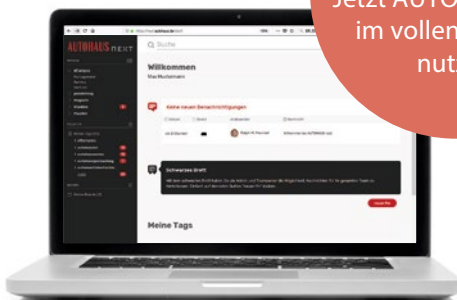

FLUX
ANSWERS
QUICKLY
(FAQ)

AUTOHAUS next

MANUAL

**So einfach nutzen Sie
AUTOHAUS next**

So einfach registrieren Sie sich bei AUTOHAUS next:

Sie haben ein AUTOHAUS Abo, sind aber noch nicht registriert? Ich zeige Ihnen wie es geht:

1

next.autohaus.de eingeben und auf Button „Anmelden“ klicken

2

E-Mail-Adresse eingeben und auf "weiter" klicken

3

Abonummer* und persönliche Daten eingeben

* Diese 6 oder 7-stellige Ziffer finden Sie auf Ihrer Rechnung oder in der Mitte des Adressaufklebers Ihres Magazins.

4

Registrieren und Freischalten klicken

5

Jetzt AUTOHAUS next im vollen Umfang nutzen

Sie haben bereits einen Online Account?

Dann brauchen Sie sich nur noch freizuschalten... So geht's!

1

next.autohaus.de eingeben und auf Button „Anmelden“ klicken