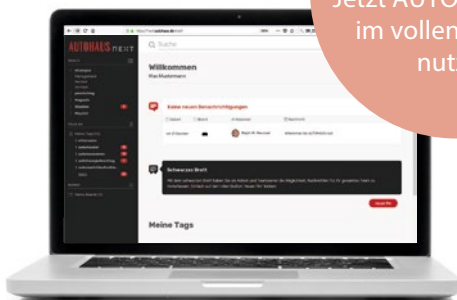

1

next.autohaus.de eingeben und auf Button „Anmelden“ klicken

2

E-Mail-Adresse eingeben und auf "weiter" klicken

3

Abonummer* und persönliche Daten eingeben

* Diese 6 oder 7-stellige Ziffer finden Sie auf Ihrer Rechnung oder in der Mitte des Adressaufklebers Ihres Magazins.

4

Registrieren und Freischalten klicken

5

Jetzt AUTOHAUS next im vollen Umfang nutzen

Sie haben bereits einen Online Account?

Dann brauchen Sie sich nur noch freizuschalten... So geht's!

1

next.autohaus.de eingeben und auf Button „Anmelden“ klicken

2

E-Mail-Adresse eingeben und auf "weiter" klicken

3

Email, Passwort und Abnummer* eingeben

* Diese 6 oder 7-stellige Ziffer finden Sie auf Ihrer Rechnung oder in der Mitte des Adressaufklebers Ihres Magazins.

4

Registrieren und Freischalten klicken

5

Jetzt AUTOHAUS next im vollen Umfang nutzen

**Sie haben
es geschafft!**

Nur noch wenige Schritte und dann können Sie AUTOHAUS next im vollen Umfang nutzen:

1

Tragen Sie hier Ihren Teamnamen ein (z.B. Ihren Firmennamen)