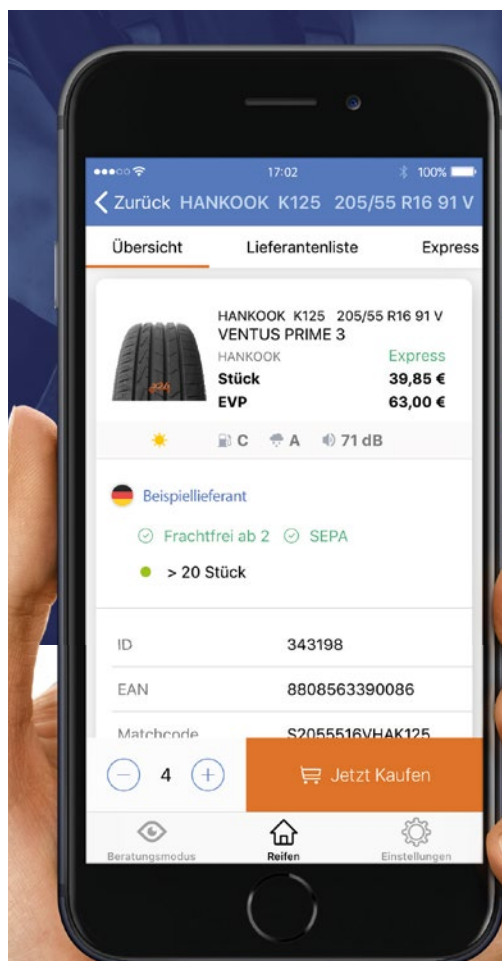

TÜV SÜD-AKTUELL

Der neue Service: TÜV SÜD
PhotoFairy 360°

TYRE 24[®]

ALZURA.COM

Die führende **B2B-Plattform** für den
Reifen-, Felgen- und Verschleißteilehandel

Besuchen Sie uns auf:
tyre24.alzura.com

Sie finden
uns auf der
The Tire Cologne:
In Halle 8.1
Stand D048 E049